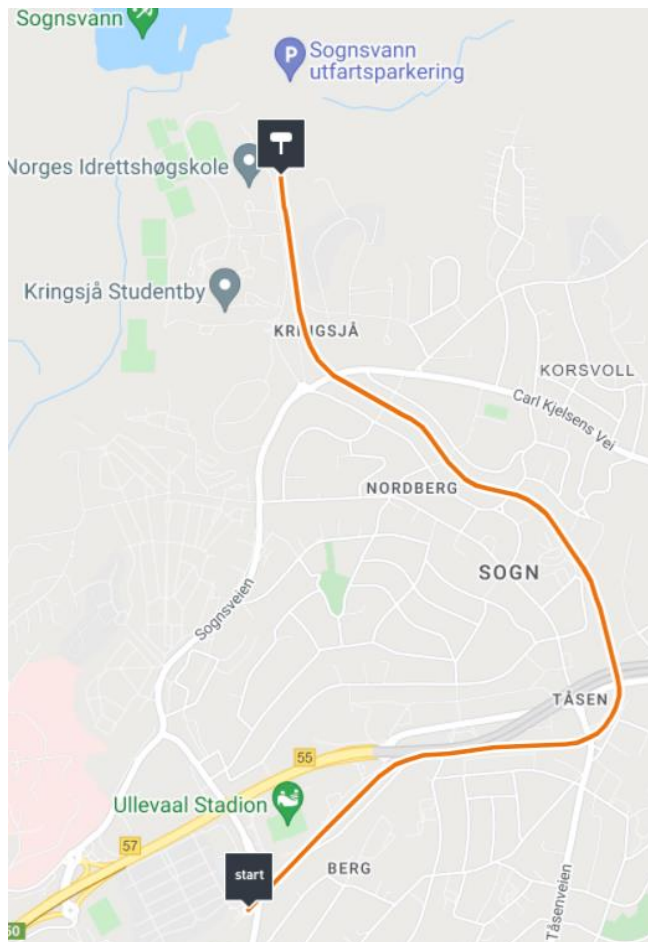

Reiseinformasjon – NM Masters 2022

Norges idrettshøgskole er lett tilgjengelig både med offentlig transport og med bil.

Kollektivtrafikk:

Norges Idrettshøgskole ligger ved Sognsvann, som er siste stopp på T-banelinje 5. Du kan reise direkte med T-banen, både fra sentrum og banketthotellet på Ullevål Stadion.

Reise med bil:

Det er en stor gratis parkeringsplass like nord for T-banestasjonen på Sognsvann. Det er også en parkeringsplass i nærheten av bassenget, men her må du betale en avgift.